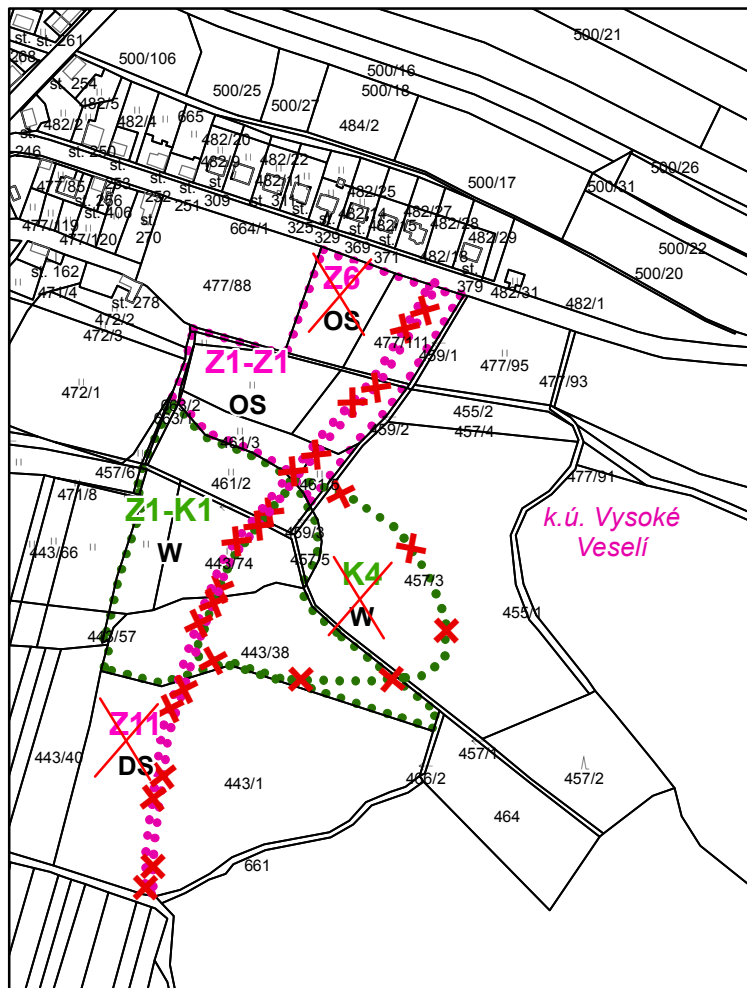

# ÚZEMNÍ PLÁN VYSOKÉ VESELÍ

## I.2.a. VÝKRES ZÁKLADNÍHO ČLENĚNÍ ÚZEMÍ - VÝŘEZ

### HRANICE

-  zastavitelné plochy
-  plochy změn v krajině

MĚŘÍTKO 1 : 5 000

### POZNÁMKA:

-  - zrušení záměru platné ÚPD
- Z1-...** - označení ploch změn Změny č. 1